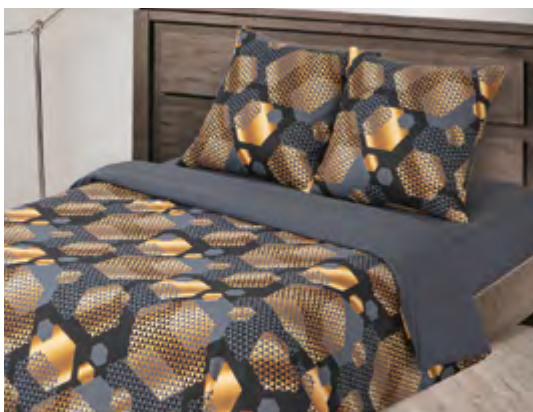

Альберт

Бязь

Ширина 150 и 220 см.

В производстве набивной бязи компания «АРТ Дизайн» отдаёт предпочтение хлопку - натуральному материалу, подаренному человеку самой природой. Качество хлопка неизменно. Его надёжность и универсальность ценятся во всём мире.

Процесс создания дизайнов происходит в атмосфере творчества и взаимопонимания художников дизайн-студии, вкладывающих в свой труд частичку души и сердца.

Артикул	Комплектация и размеры		
1,5 спальный арт. 100/1	Пододеяльник (клапан) Простыня Наволочка (клапан)	1 шт. 1 шт. 2 шт.	215 x 143 220 x 150 70 x 70
2,0 спальный арт. 104	Пододеяльник (клапан) Простыня Наволочка (клапан)	1 шт. 1 шт. 2 шт.	215 x 175 215 x 200 70 x 70
2,0 спальный с Евро арт. 109	Пододеяльник (клапан) Простыня Наволочка (клапан)	1 шт. 1 шт. 2 шт.	215 x 175 215 x 240 70 x 70
Евро арт. 114	Пододеяльник (клапан) Простыня Наволочка (клапан)	1 шт. 1 шт. 2 шт.	215 x 200 220 x 240 70 x 70
Семейный арт. 120	Пододеяльник (клапан) Простыня Наволочка (клапан)	2 шт. 1 шт. 2 шт.	215 x 143 220 x 240 70 x 70